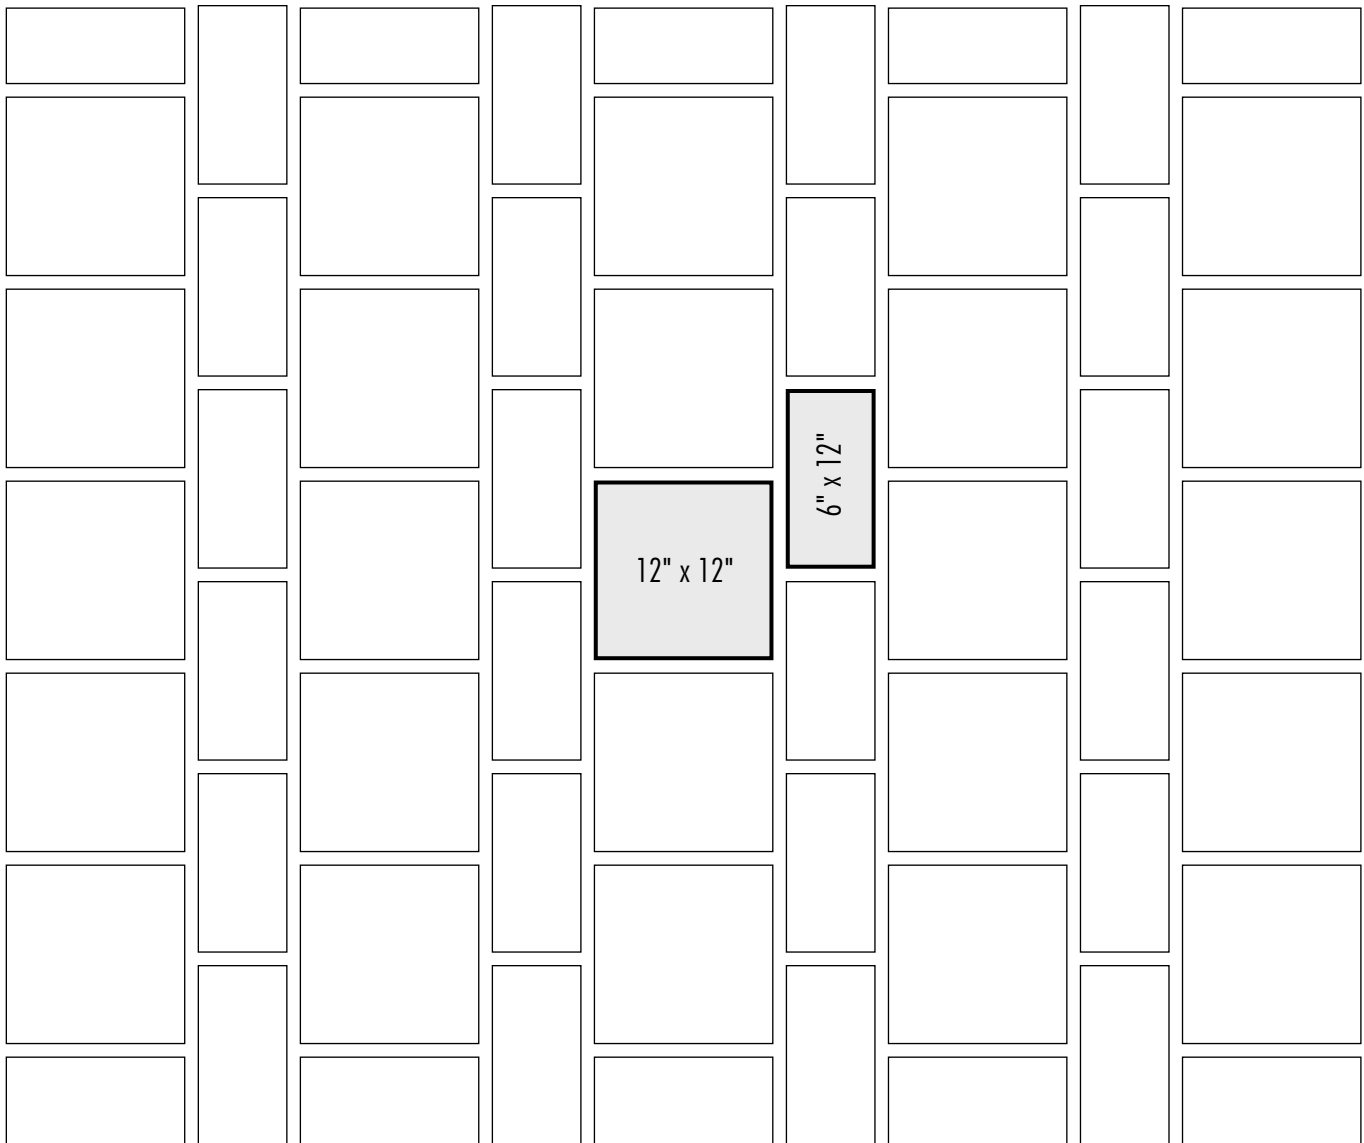

Design Options

Corridor Pattern

Dark lines indicate repeat

For 100 Square Feet

<u>Pieces</u>	<u>Sizes</u>	<u>Percent (%)</u>
67	12" x 12"	67
66	6" x 12"	33