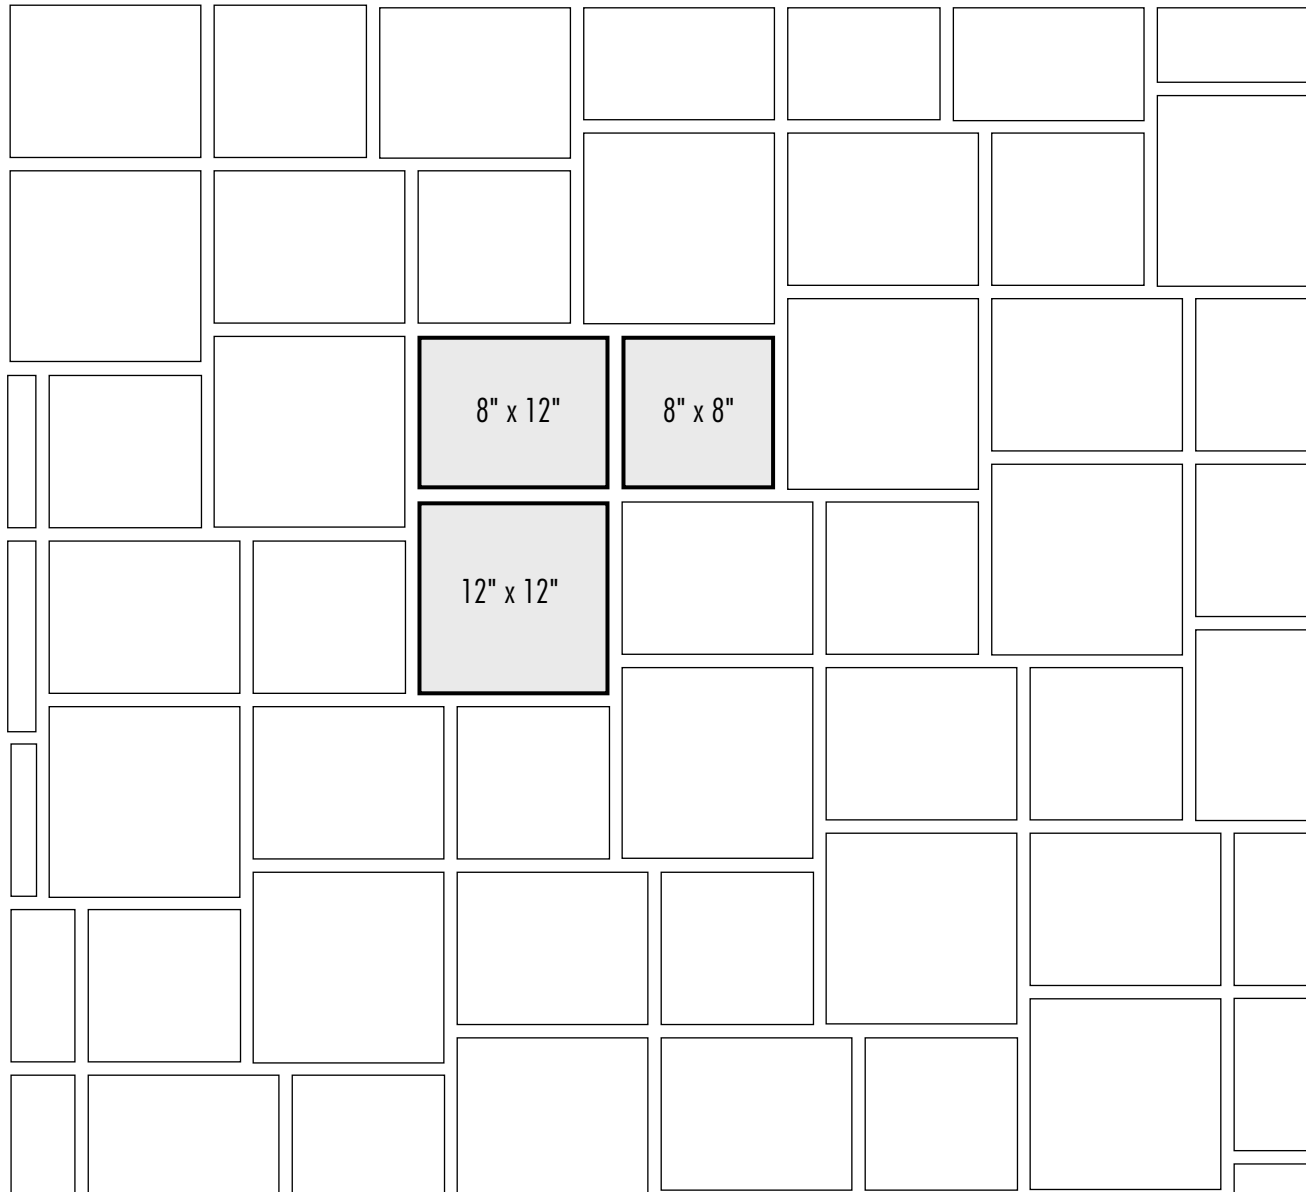

Design Options

Block Pattern

Dark lines indicate repeat

For 100 Square Feet

<u>Pieces</u>	<u>Sizes</u>	<u>Percent (%)</u>
47	12" x 12"	47
49	8" x 12"	33
46	8" x 8"	20