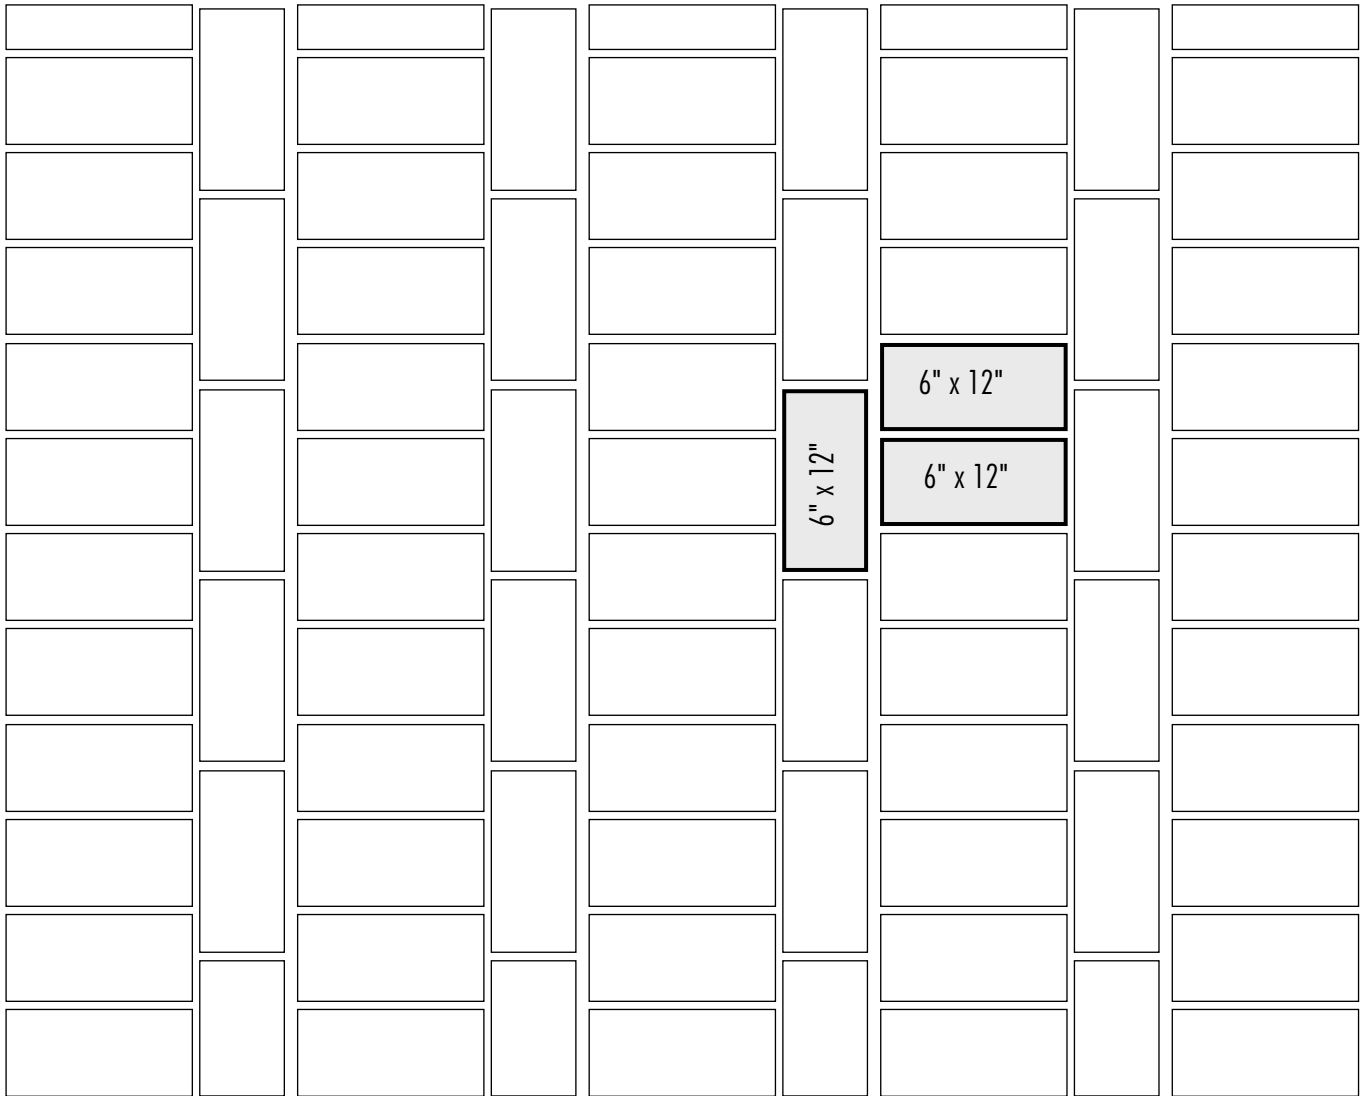

# Design Options

## Corridor Horizontal Pattern

Dark lines indicate repeat

### For 100 Square Feet

<u>Pieces</u>	<u>Sizes</u>	<u>Percent (%)</u>
200	6" x 12"	100